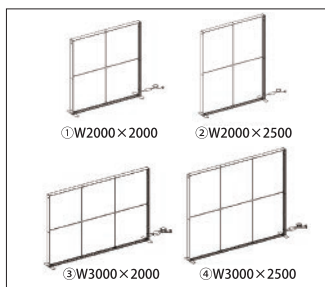

SEGO LIGHT BOX

最大ワイド3m

4サイズ
展開

取付方をチェック

最大3mワイド! 大型LEDフレームシリーズ

工具無しで組み立て可能

LED

上下から均一な照射&支柱バーで抜群の安定感

① W2000×2000

② W2000×2500

③ W3000×2000

④ W3000×2500

電照ファブリック

エッジラバー縫製のファブリック

セゴ ライトボックス

厚さ120mmの超薄型アルミフレームは、軽量で持ち運びもラクラク。工具無しで組み立てが可能です。上下から明るく均一な照明が圧倒的な迫力でグラフィックを際立てます。W2000、3000×H2000、2500の4サイズ展開です。

ファブリック印刷・加工承ります。

④ W3000×H2500mm

本体上代 **¥250,000** + [消費税]

ファブリック印刷・加工承ります。

本体サイズ

① W2000×D120×H2000mm ② W2000×D120×H2500mm
③ W3000×D120×H2000mm ④ W3000×D120×H2500mm
※安定脚を含む D420mm

本体の材質

フレーム:アルミ、プラスチック